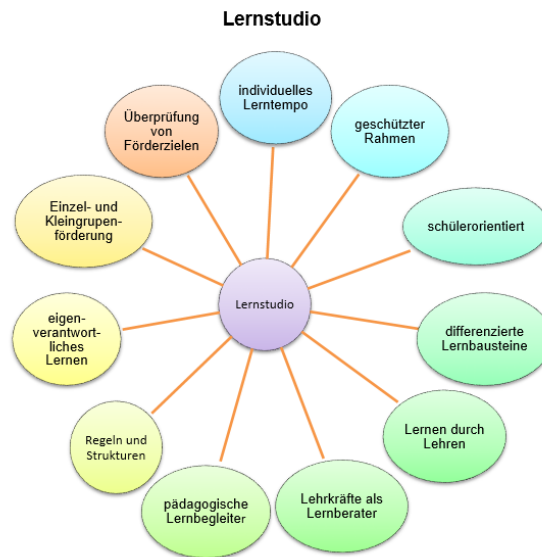

# St. Georg-Schule

Gemeinschaftshauptschule

Am Schulplatz 2  
48496 Hopsten  
Tel.: 05458 7036

## LERNSTUDIO

[www.hauptschule-hopsten.de](http://www.hauptschule-hopsten.de)